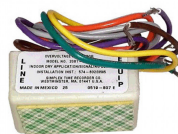

La caja de montaje superficial Simplex es perfecta para instalar tus dispositivos de seguridad de manera fácil y sin complicaciones. Con el número de serie 2975-9022 y la marca Simplex, garantizamos la más alta calidad y durabilidad. Esta caja de montaje superficial es ideal para proteger tus equipos de seguridad en cualquier entorno. Con un diseño resistente y de fácil instalación, podrás tener tus dispositivos protegidos de manera eficiente. Especificaciones técnicas: - Marca: Simplex - Número de serie: 2975-9022 - Material: Plástico de alta resistencia - Color: Blanco - Dimensiones: XxXxX - Peso: X kg - Incluye: X tornillos de montaje No pierdas la oportunidad de adquirir la mejor caja de montaje superficial en Artilec. Aprovecha nuestras ofertas y descuentos exclusivos. Compra ahora!

Productos Relacionados

MODULO SUPERVISION ABORTO

Código: **91207**
Marca: **SIMPLEX**
2081-9048
\$19.220 +iva

PROTECTOR TRANSIENTE

Código: **91006**
Marca: **SIMPLEX**
2081-9028
\$36.530 +iva

SUPRESOR SOBRE VOLTAJE

Código: **91005**
Marca: **SIMPLEX**
2081-9044
\$15.500 +iva