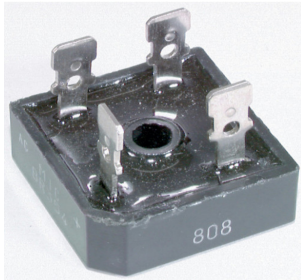

## BRIDGE RECTIFIER 100V 35A

**\$36.600** \$43.554 con IVA

- Código: **91237**
- Marca: **SIMPLEX**
- Modelo- P/N: **374-123**

### TIENDAS

- Huechuraba : **Ultimas Unidades**
- Sucursal Exequiel: **Sin Stock**

**Recíbelo el siguiente día hábil en Santiago Metropolitano / 2-3 días hábiles mediante FEDEX en regiones.**

En Artilec, puedes encontrar el BRIDGE RECTIFIER 100V 35A de la marca SIMPLEX. Este producto de alta calidad es perfecto para garantizar la seguridad de tus equipos electrónicos. Con un número de serie 374-123, este rectificador de puente ofrece un voltaje máximo de 100V y una corriente máxima de 35A. Nuestra tienda online ofrece la mejor calidad y precisión en productos de seguridad. Con nuestras fichas de productos detalladas y convincentes, puedes estar seguro de que estás tomando la decisión correcta al elegir el BRIDGE RECTIFIER 100V 35A de SIMPLEX. Especificaciones técnicas: - Marca: SIMPLEX - Voltaje máximo: 100V - Corriente máxima: 35A - Número de serie: 374-123 No busques más, Artilec es tu mejor opción para productos de seguridad confiables y duraderos. Compra ahora y garantiza la protección de tus equipos!