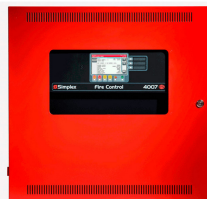

Recíbelo el siguiente día hábil en Santiago Metropolitano / 2-3 días hábiles mediante FEDEX en regiones.

El amplificador 100W AMP,6NAC,220/30/40VAC,70V de marca SIMPLEX ofrece la potencia y versatilidad necesaria para tus sistemas de seguridad. Con un diseño duradero y confiable, este amplificador es perfecto para instalaciones en hogares, oficinas y comercios. Especificaciones técnicas: - Potencia: 100W - Número de canales: 6 - Tensión de entrada: 220/30/40VAC - Impedancia de salida: 70V - Número de serie: 4100-1319 Con el amplificador 100W AMP,6NAC,220/30/40VAC,70V, podrás mejorar la calidad de sonido de tus sistemas de seguridad, garantizando una excelente experiencia de monitoreo. Además, Artilec es una reconocida marca en el mercado de productos de seguridad, conocida por su calidad y confiabilidad. Compra ahora y aprovecha la oferta especial en este amplificador.

Productos Relacionados

BASE DIRECCIONABLE

Código: **91011**
Marca: **SIMPLEX**
4098-9792
\$24.740 +iva

PANEL 4007ES NOTIFICACION DIRECCIONABLE

Código: **91019**
Marca: **SIMPLEX**
4007-9201
\$1.287.730 +iva

4010ES IDNAC 2IDNET RED 240V (2 BAHIAS)

Código: **91120**
Marca: **SIMPLEX**
4010-9721
\$2.769.580 +iva

PANEL DIRECCIONABLE 2 LAZOS 508 DIR

Código: **14115**
Marca: **DAHUA**
DHI-HY-1025
\$545.850 +iva

ANUNCIADOR REMOTO 4007ES