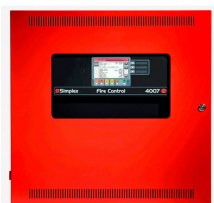

GABINETE 3 BAHIAS Y PUERTA SOLIDA, ROJO

\$890.610 \$1.059.826 con IVA

- Código: **91263**
- Marca: **SIMPLEX**
- Modelo- P/N: **2975-9449**

TIENDAS

- Huechuraba : **Ultimas Unidades**
- Sucursal Exequiel: **Sin Stock**

Recíbelo el siguiente día hábil en Santiago Metropolitano / 2-3 días hábiles mediante FEDEX en regiones.

El Gabinete 3 Bahías y Puerta Slida en color rojo de la reconocida marca Simplex es la solución perfecta para mantener tus dispositivos seguros y organizados. Con tres bahías espaciaosas, podrás almacenar tus equipos de manera eficiente y tener un acceso rápido cuando los necesites. Este gabinete cuenta con una puerta slida de alta resistencia, brindando una protección adicional contra impactos y robos. Su diseño en color rojo le da un toque moderno y atractivo, ideal para cualquier entorno. Las especificaciones técnicas del Gabinete 3 Bahías y Puerta Slida son: - Color: Rojo - Marca: Simplex - Número de serie: 2975-9449 No pierdas la oportunidad de adquirir este gabinete de calidad que brinda la seguridad y protección que tus dispositivos necesitan. Compra ahora en Artilec y recibe tu gabinete directamente en tu puerta. *Asegúrate de verificar los detalles técnicos completos en el siguiente enlace: [Detalles Técnicos del Gabinete 3 Bahías y Puerta Slida en Google](https://www.google.com/search?q=2975-9449+SIMPLEX+Artilec+detalles+tecnicos)*

Productos Relacionados

BASE DIRECCIONABLE

Código: **91011**
Marca: **SIMPLEX**
4098-9792
\$24.770 +iva

PANEL 4007ES NOTIFICACION DIRECCIONABLE

Código: **91019**
Marca: **SIMPLEX**
4007-9201
\$1.287.730 +iva