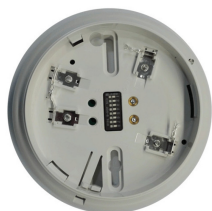

GABINETE BATERIAS

\$60.560 \$72.066 con IVA

- Código: **91292**
- Marca: **SIMPLEX**
- Modelo- P/N: **4100-0650**

TIENDAS

- Huechuraba : **Ultimas Unidades**
- Sucursal Exequiel: **Sin Stock**

Recíbelo el siguiente día hábil en Santiago Metropolitano / 2-3 días hábiles mediante FEDEX en regiones.

Sin detalles disponible

Productos Relacionados

BASE DIRECCIONABLE

Codigo: **91011**
Marca: **SIMPLEX**
4098-9792
\$27.730 +iva

PANEL 4007ES NOTIFICACION DIRECCIONABLE

Codigo: **91019**
Marca: **SIMPLEX**
4007-9201
\$1.268.220 +iva

4010ES IDNAC 2IDNET RED 240V 2 BAHIAS

Codigo: **91120**
Marca: **SIMPLEX**
4010-9721
\$3.000.380 +iva

PANEL 2250 DIRECCIONABLE 250 DISPOSITIVOS - FOUNDATION

Codigo: **91301**
Marca: **SIMPLEX-FOUNDATION**
2250-9101
\$870.550 +iva