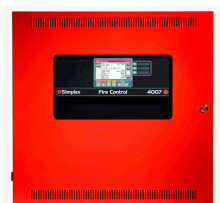

GABINETE BATERIAS

\$60.560 \$72.066 con IVA

- Código: **91292**
- Marca: **SIMPLEX**
- Modelo- P/N: **4100-0650**

TIENDAS

- Huechuraba : **Ultimas Unidades**
- Sucursal Exequiel: **Sin Stock**

Recíbelo el siguiente día hábil en Santiago Metropolitano / 2-3 días hábiles mediante FEDEX en regiones.

Sin detalles disponible

Productos Relacionados

BASE DIRECCIONABLE

Codigo: **91011**
Marca: **SIMPLEX**
4098-9792
\$27.730 +iva

PANEL 4007ES NOTIFICACION DIRECCIONABLE

Codigo: **91019**
Marca: **SIMPLEX**
4007-9201
\$1.268.220 +iva

4010ES IDNAC 2IDNET RED 240V 2 BAHIAS

Codigo: **91120**
Marca: **SIMPLEX**
4010-9721
\$3.000.380 +iva

PANEL 2250 DIRECCIONABLE 250 DISPOSITIVOS - FOUNDATION

Codigo: **91301**
Marca: **SIMPLEX-FOUNDATION**
2250-9101
\$870.550 +iva