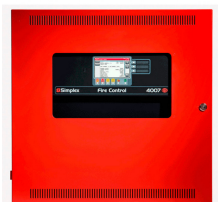

PANEL 4010ESMX. 1 BAHIA. 1 LOOP. EXP 4 LOOP

\$952.230 \$1.133.154 con IVA

- Código: **91330D**
- Marca: **SIMPLEX**
- Modelo- P/N: **4010-9505**

TIENDAS

- Huechuraba : **Ultimas Unidades**
- Sucursal Exequiel: **Sin Stock**

Recíbelo el siguiente día hábil en Santiago Metropolitano / 2-3 días hábiles mediante FEDEX en regiones.

Sin detalles disponible

Productos Relacionados

BASE DIRECCIONABLE

Codigo: **91011**
Marca: **SIMPLEX**
4098-9792
\$24.740 +iva

PANEL 4007ES NOTIFICACION DIRECCIONABLE

Codigo: **91019**
Marca: **SIMPLEX**
4007-9201
\$1.287.730 +iva

4010ES IDNAC 2IDNET RED 240V (2 BAHIAS)

Codigo: **91120**
Marca: **SIMPLEX**
4010-9721
\$2.769.580 +iva